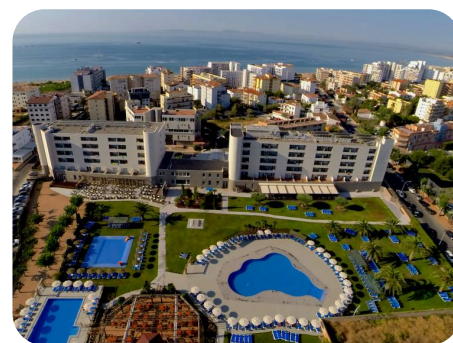

Vacances en voiture
Espagne > Costa Brava

Mediterraneo *** / Mediterraneo Park ****

HOTEL

8 jours minimum à pd. **51€** par personne

Code voyage : ESROSV07

Détente Ecochèques Famille Voiture

À Rosas, sur la splendide Costa Brava, profitez d'un séjour au complexe Mediterraneo Park : confort, détente et ambiance méditerranéenne à deux pas de la mer.

Les animations

Activités sportives, jeux, aquagym, spectacles et soirées musicales en été. Le complexe se situe à seulement 200 m de la plage et à proximité immédiate des commerces, bars et promenades du front de mer.