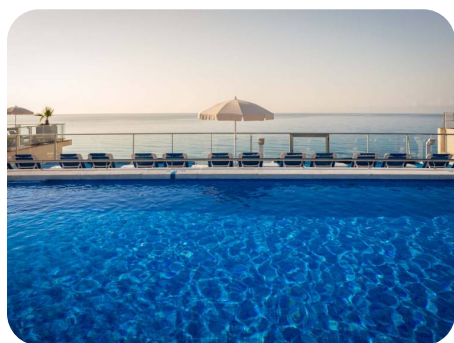

Vacances en voiture
Espagne > Costa Barcelona

htop Pineda Palace **** sup Adults Only

HOTEL

4 jours minimum à pd. **63€** par personne

Code voyage : ESPINV03

☐ Détente ☐ Adult Only ☐ Voiture

Entre mer et montagnes, profitez d'un séjour au HTOP Pineda Palace, hôtel 4* situé face à la plage de Pineda de Mar. Détente, soleil et ambiance méditerranéenne vous attendent sur la Costa Brava.

- Hôtel en bord de mer avec vue panoramique
- Formule tout compris conviviale et variée
- Accès facile aux stations de la Costa Brava

Cadeaux

- **Résa rapide :**
  - **-30%** avant le 01/01
  - **-25%** avant le 01/02
  - **-20%** avant le 01/03
- Promo supplémentaire pour séjours de min. 7 nuits: **-10%** avant 01/03.
- **Senior 55 et +: -5%** au séjour de min. 14 nuits (non cumulable avec la promo supplémentaire).

Hôtel

Le confort et les services

L'hôtel HTOP Pineda Palace offre un cadre élégant et lumineux face à la mer. Sa terrasse panoramique avec piscine sur le toit invite à la relaxation tandis que les espaces communs, spacieux et climatisés, garantissent un confort optimal. Réception 24h/24, connexion Wi-Fi gratuite, service de bagagerie et location de vélos complètent les installations.

Les différents types de chambres

Les chambres, confortables et fonctionnelles, disposent toutes d'un balcon, de la climatisation, d'une télévision satellite et d'une salle de bain privative. Certaines offrent une vue imprenable sur la mer.