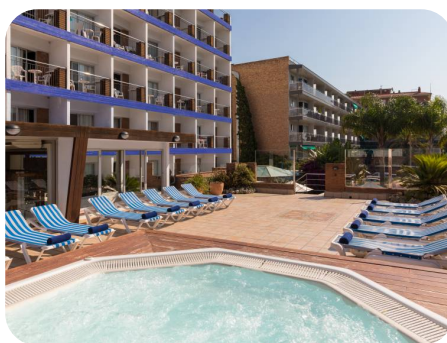

Séjours en autocar
Espagne > Costa Brava / Lloret de Mar

htop Palm Beach ***

CAR+HOTEL

6-7-10-13-14-17 jours à pd. **246€** par personne

Code voyage : ESLL0026

☐ Détente ☐ Ecochèques ☐ Jeunes ☐ Autocar

À deux pas des plages et de l'animation de Lloret de Mar, profitez d'un séjour en toute sérénité : buffets variés, ambiance conviviale, chambres avec balcon et services détente pour recharger les batteries entre deux sorties.

- All Inclusive et formules flexibles
- Piscine intérieure, sauna et jacuzzi gratuits
- Entre Fenals et le centre animé de Lloret de Mar

Cadeaux

- **Résa rapide :**
  - **-30%** avant le 01/01
  - **-25%** avant le 01/02
  - **-20%** avant le 01/03
- Promo supplémentaire pour séjours de min. 7 nuits: **-10%** avant 01/03.
- **Petit-déjeuner offert** le jour d'arrivée en formule autocar + logement.
- **Repas de midi du dernier jour offert** en pension complète et all inclusive en formule autocar + logement.
- **Senior 55 et +: -5%** au séjour de min. 14 nuits (non cumulable avec la promo supplémentaire).
- **Réductions enfants** jusqu'à 13 ans.

Hôtel

Le confort et les services

Réception 24h/24, ascenseur et espaces climatisés facilitent le quotidien. Pour se détendre, comptez sur un bar, des salons conviviaux, une salle de jeux avec billard et le Wi-Fi gratuit dans tout l'établissement. En mode « chill », profitez gratuitement, sur demande et selon disponibilité, d'une piscine intérieure, d'un sauna et d'un jacuzzi. Le restaurant complète l'offre pour bien manger entre deux sorties.