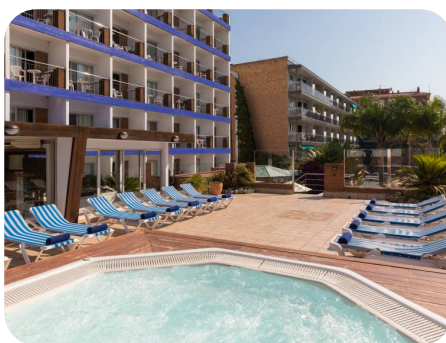

Séjours en autocar
Espagne > Costa Brava / Lloret de Mar

htop Palm Beach ***

CAR+HOTEL

6-7-10-13-14-17 jours à pd. **246€** par personne

Code voyage : ESLL0026

☐ Détente ☐ Ecochèques ☐ Jeunes ☐ Autocar

À deux pas des plages et de l'animation de Lloret de Mar, profitez d'un séjour en toute sérénité : buffets variés, ambiance conviviale, chambres avec balcon et services détente pour recharger les batteries entre deux sorties.

- All Inclusive et formules flexibles
- Piscine intérieure, sauna et jacuzzi gratuits
- Entre Fenals et le centre animé de Lloret de Mar

Cadeaux

- **Résa rapide :**
  - **-30%** avant le 01/01
  - **-25%** avant le 01/02
  - **-20%** avant le 01/03
- Promo supplémentaire pour séjours de min. 7 nuits: **-10%** avant 01/03.
- **Petit-déjeuner offert** le jour d'arrivée en formule autocar + logement.
- **Repas de midi du dernier jour offert** en pension complète et all inclusive en formule autocar + logement.
- **Senior 55 et +:** **-5%** au séjour de min. 14 nuits (non cumulable avec la promo supplémentaire).
- **Réductions enfants** jusqu'à 13 ans.

Hôtel

Le confort et les services

Réception 24h/24, ascenseur et espaces climatisés facilitent le quotidien. Pour se détendre, comptez sur un bar, des salons conviviaux, une salle de jeux avec billard et le Wi-Fi gratuit dans tout l'établissement. En mode « chill », profitez gratuitement, sur demande et selon disponibilité, d'une piscine intérieure, d'un sauna et d'un jacuzzi. Le restaurant complète l'offre pour bien manger entre deux sorties.