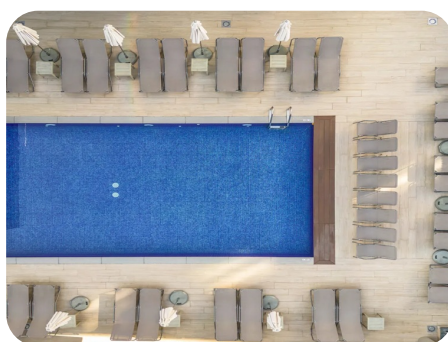

Vacances en voiture
Espagne > Costa Brava / Lloret de Mar

Hôtel Rosamar Es Blau ****sup

HOTEL

4 jours minimum à pd. **54€** par personne

Code voyage : ESLLOV36

☐ Détente

☐ Voiture

Séjour détente sur la Costa Brava dans un hôtel 4* réservé aux adultes, idéalement situé à deux pas de la plage et du centre animé de Lloret de Mar. Soleil, confort et sérénité au rendez-vous !

- Hôtel réservé aux adultes dès 21 ans
- Espace bien-être avec spa et piscine
- À deux pas de la mer et du centre

Cadeaux

- **Résa rapide:**
  - -15% avant le 01/02 pour les séjours du 01/04 au 31/10
  - -10% avant le 01/03 pour les séjours du 01/04 au 31/10
- **Pension complète = demi-pension** pour les séjours du 05/04 au 29/04 inclus et du 10/10 au 23/10 inclus

Hôtel

Le confort et les services

L'établissement dispose de chambres modernes et lumineuses, décorées dans un style épuré propice au repos. L'hôtel abrite une réception ouverte 24h/24, une connexion Wi-Fi gratuite, une piscine extérieure, un espace bien-être avec sauna, hammam et salle de sport, ainsi qu'un solarium pour profiter pleinement du climat méditerranéen.

Les différents types de chambres

Les chambres, toutes climatisées, offrent balcon, salle de bain complète, télévision à écran plat, minibar et coffre-fort.

Type **K23** : chambre pour 2/3 personnes

Type **K12** : chambre double à usage individuel