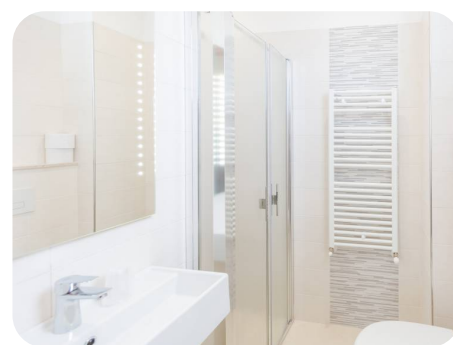

Séjours en autocar
Italie > Rimini / Riviera Adriatique

Hôtel Bagli ***

CAR+HOTEL 10-17 jours

10-17 jours à pd. **629€** par personne

Code voyage : ITRIM001

☐ Ecochèques ☐ Détente ☐ Famille ☐ Autocar

Entre mer et douceur de vivre, savourez un séjour inoubliable à l'hôtel Bagli. Profitez du charme de la Riviera Adriatique, entre flânerie, cuisine italienne et ambiance balnéaire chaleureuse.

- L'accueil typiquement romagnol et la convivialité familiale
- La proximité immédiate de la plage de Rivazzurra
- La cuisine italienne généreuse et parfumée

Cadeaux

- **Résa rapide**: -10% avant 01/03.
- **Plan famille** : 2 ad. + 2 enf. 3-14 ans = 3 ad. payants.
- **Réductions enfants** jusqu'à 14 ans.
- **Réduction Enfant Roi** : - 50€

Hôtel

Le confort et les services

L'hôtel Bagli séduit par son atmosphère familiale et conviviale. Les espaces communs lumineux invitent à la détente, que ce soit au bord de la piscine, sur la terrasse ombragée ou dans le salon. Les services y sont pensés pour un confort sans souci : réception attentionnée, prêt de vélos, ascenseur et Wi-Fi gratuit dans tout l'établissement.

Les différents types de chambres

Les chambres, décorées avec simplicité et soin, offrent tout le nécessaire pour un séjour agréable :