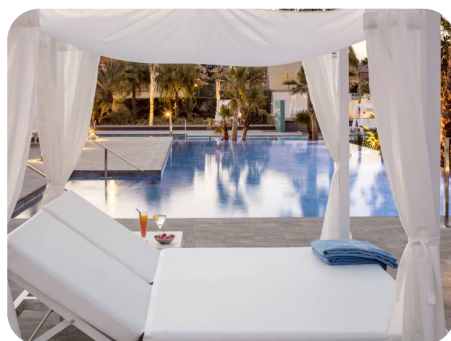

Séjours en autocar
Espagne > Costa Barcelona

Aqua Hotel Silhouette & Spa ****

CAR+HOTEL

7-10-13-14-17 jours à pd. **499€** par personne

Code voyage :
ESMAL001

☐ Détente ☐ Ecochèques ☐ Adult Only ☐ Autocar

À seulement 150 m de la mer sur la côte catalane, cet hôtel « Adults Only » conjugue élégance contemporaine, jardin luxuriant et détente absolue, pour une escapade raffinée sous le soleil de la Costa Brava.

- Le cadre « Adults Only » qui garantit calme et confort.
- Cuisine très raffinée.
- Trois piscines extérieures + spa intérieur pour votre bien-être.

Cadeaux

- **Résa rapide** avant le 16/01:
  - - 15% sauf pour les séjours du 01/07 au 29/08.
  - -10% pour les séjours du 01/07 au 29/08.
- **Petit-déjeuner offert** le jour d'arrivée en formule autocar + logement.

Hôtel

Le confort et les services

L'Aqua Hotel Silhouette & Spa **** se situe à quelques pas de la plage et du centre de Malgrat de Mar. L'établissement moderne, entouré de jardins méditerranéens, dispose de trois piscines extérieures, d'un centre de bien-être complet avec bassin intérieur, sauna, hammam et salle de fitness. Réservé aux adultes dès 18 ans, il garantit une atmosphère paisible. Service de réception 24 h/24, Wi-Fi gratuit, parking payant et prêt de serviettes de piscine complètent les prestations.

Les différents types de chambres

Les chambres, spacieuses et lumineuses, sont décorées dans un style épuré. Toutes disposent d'une literie haut de gamme, d'une douche, d'un minibar, d'une télévision à écran plat et de la climatisation.