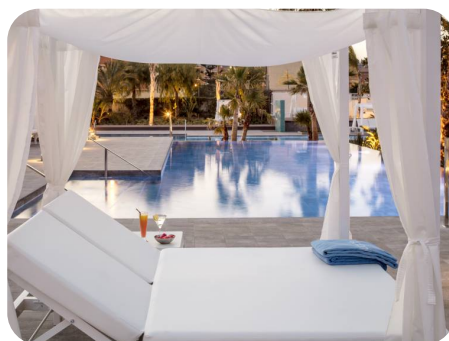

Séjours en autocar
Espagne > Costa Barcelona

Aqua Hotel Silhouette & Spa ****

CAR+HOTEL

7-10-13-14-17 jours à pd. **499€** par personne

Code voyage :
ESMAL001

☐ Détente ☐ Ecochèques ☐ Adult Only ☐ Autocar

À seulement 150 m de la mer sur la côte catalane, cet hôtel « Adults Only » conjugue élégance contemporaine, jardin luxuriant et détente absolue, pour une escapade raffinée sous le soleil de la Costa Brava.

- Le cadre « Adults Only » qui garantit calme et confort.
- Cuisine très raffinée.
- Trois piscines extérieures + spa intérieur pour votre bien-être.

Cadeaux

- **Résa rapide** avant le 16/01:
  - - 15% sauf pour les séjours du 01/07 au 29/08.
  - -10% pour les séjours du 01/07 au 29/08.
- **Petit-déjeuner offert** le jour d'arrivée en formule autocar + logement.

Hôtel

Le confort et les services

L'Aqua Hotel Silhouette & Spa **** se situe à quelques pas de la plage et du centre de Malgrat de Mar. L'établissement moderne, entouré de jardins méditerranéens, dispose de trois piscines extérieures, d'un centre de bien-être complet avec bassin intérieur, sauna, hammam et salle de fitness. Réservé aux adultes dès 18 ans, il garantit une atmosphère paisible. Service de réception 24 h/24, Wi-Fi gratuit, parking payant et prêt de serviettes de piscine complètent les prestations.

Les différents types de chambres

Les chambres, spacieuses et lumineuses, sont décorées dans un style épuré. Toutes disposent d'une literie haut de gamme, d'une douche, d'un minibar, d'une télévision à écran plat et de la climatisation.